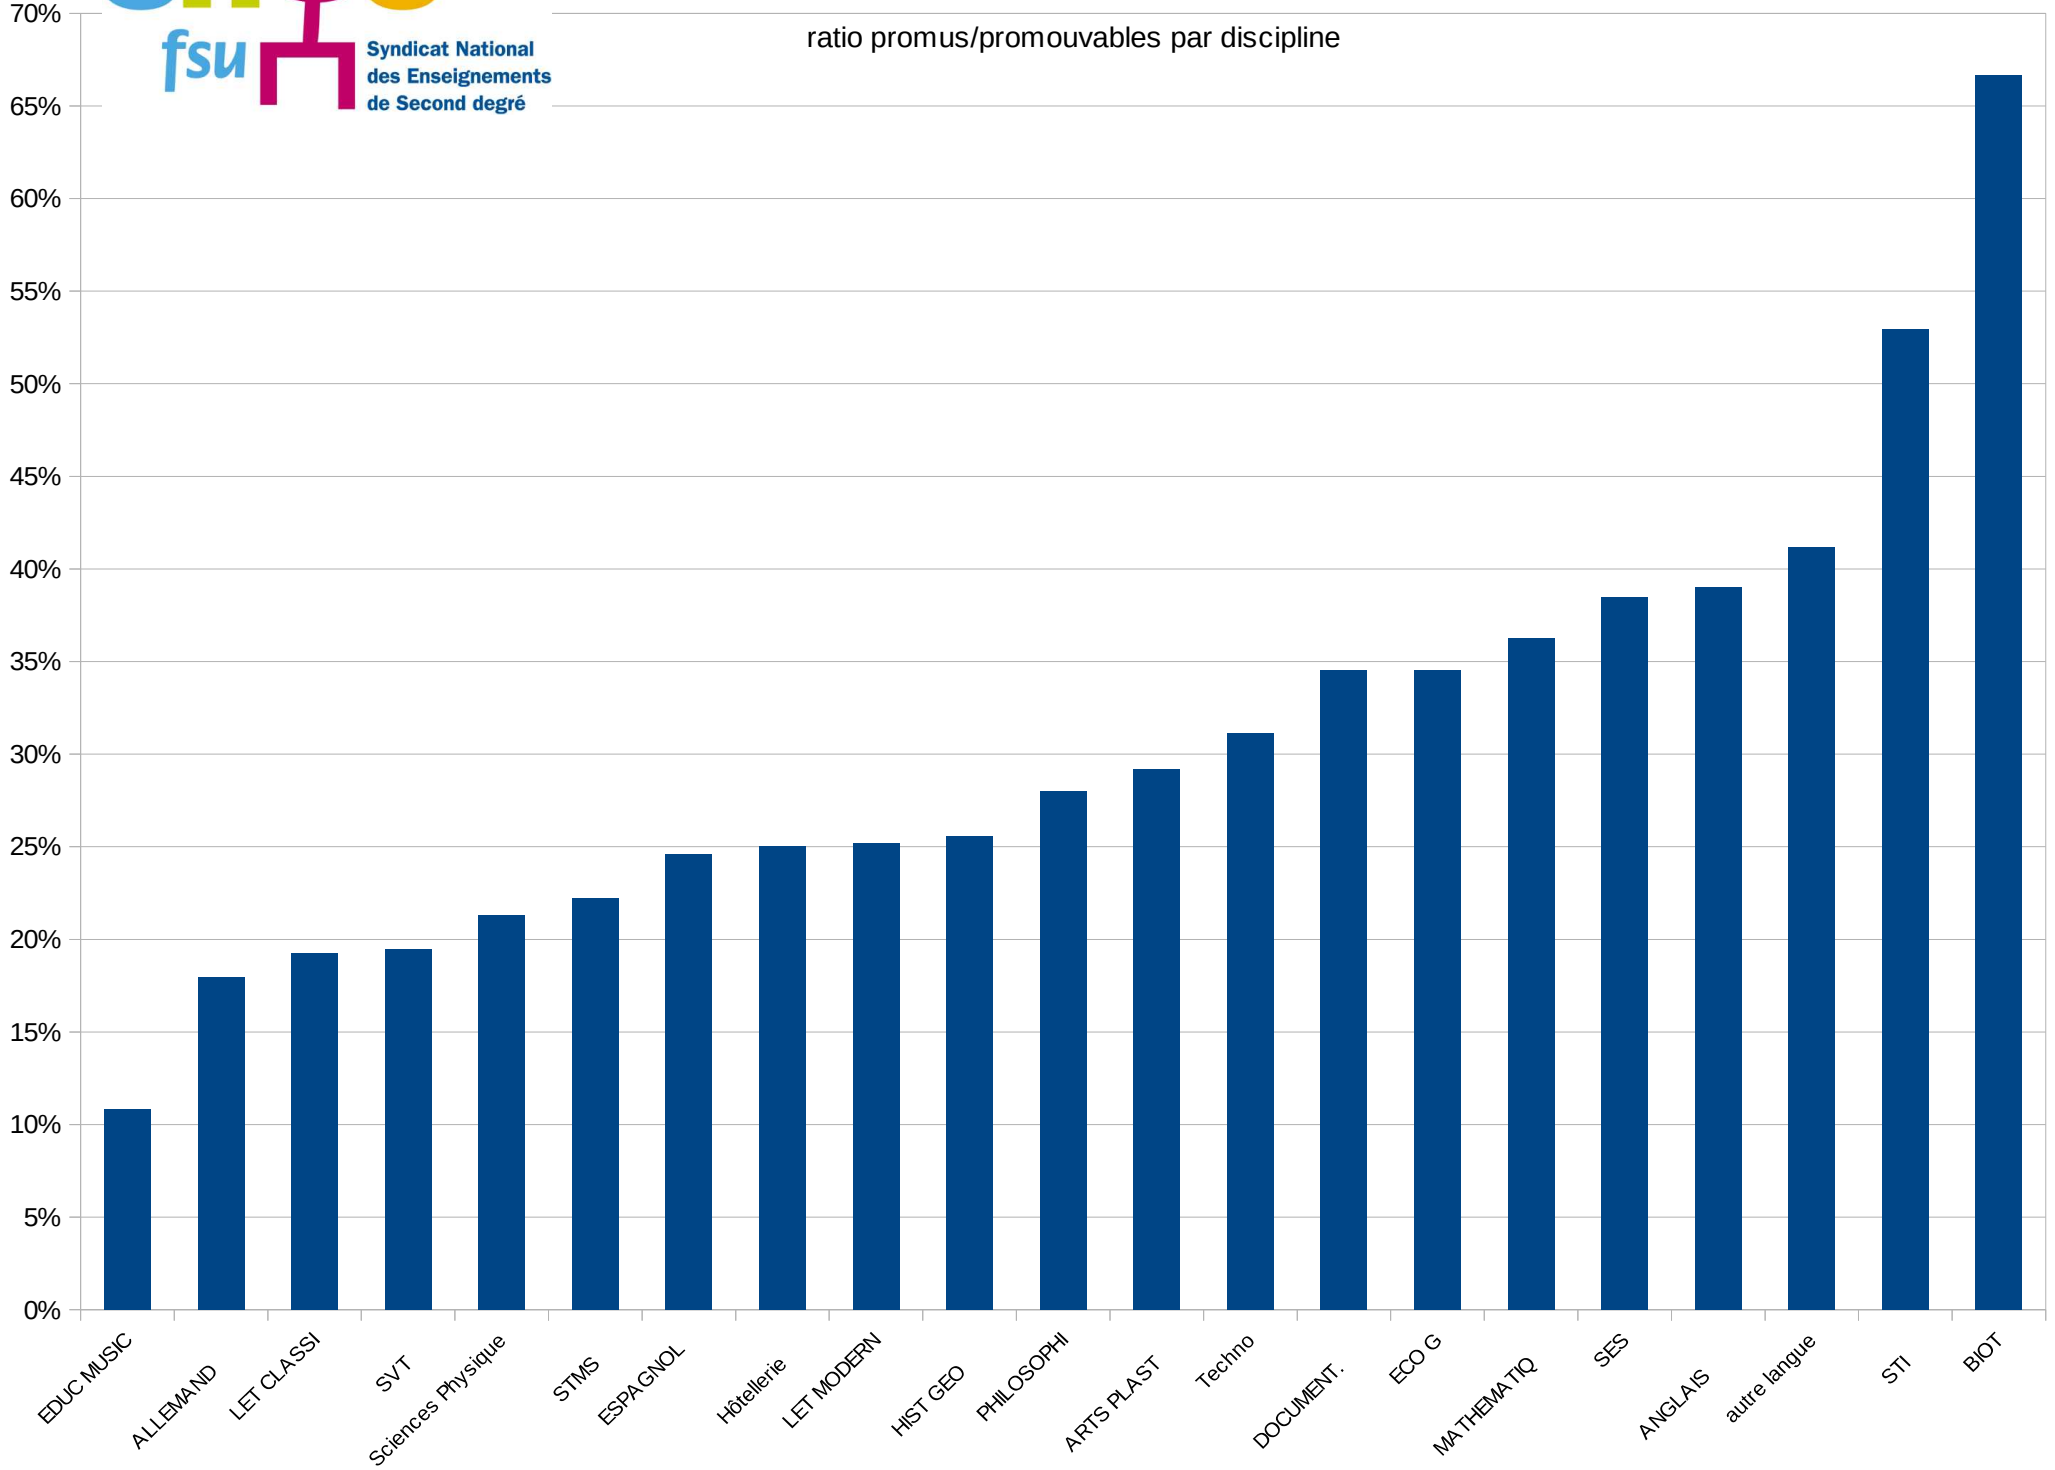

Promotions au Grand Choix

ratio promus/promouvables par discipline

Promotions au Choix

Ratio promus/promouvables par discipline

Ratio promus/promouvables

par type d'établissement

Promotios au grand choix

ratio promus/promouvables par échelon et par sexe

Notes moyennes des promouvables au grand choix aux échelons 7, 9 et 11